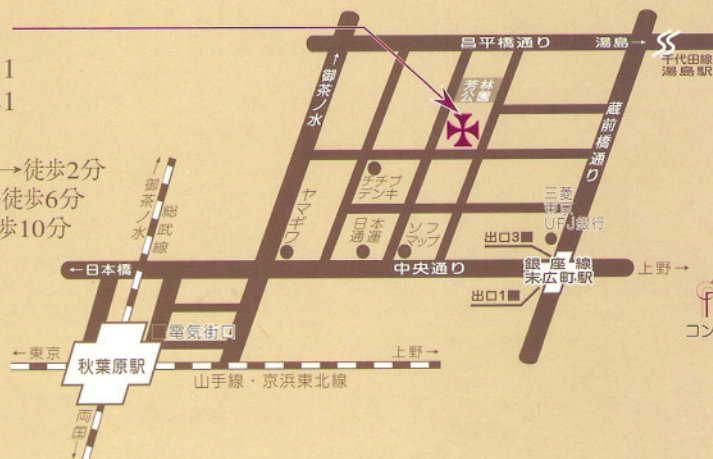

千代田区外神田町3-5-11

☎03-3251-4981

◆地下鉄東京メトロ

銀座線【末広町駅】出口3、1→徒歩2分

千代田線【湯島駅】出口6→徒歩6分

JR【秋葉原駅】電気街口→徒歩10分

お問い合わせ先

コンサート企画 **Kleine Bühne**
クライネ ビューネ